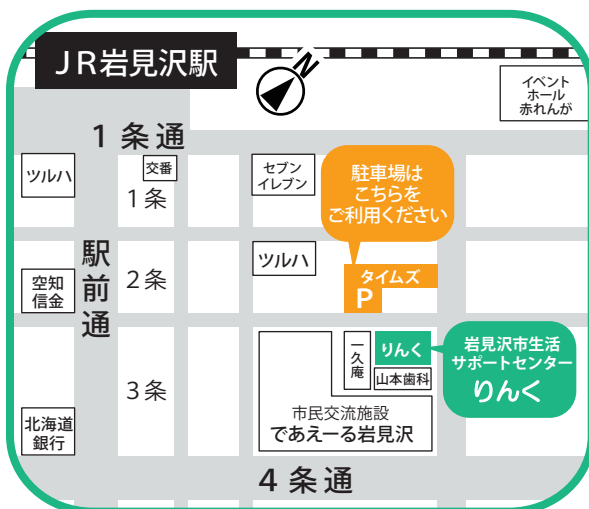

やかん でんわ そうだん
夜間電話相談

かよう きんよう
火曜・金曜
17:30～20:00

どうよう にちよう しゅくじつ ねんまつねんし のぞ
(土曜・日曜・祝日・年末年始を除く)

とあ お問い合わせはメールでも受け付けています

✉ linksoudan@iwa-link.net

HP <http://iwa-link.net/>

〒068-0023 岩見沢市3条西3丁目2-1
実施団体：NPO法人コミュニティワーク研究実践センター

いわみざわし せいかつ
岩見沢市生活サポートセンター
りんく

にちじょう せいかつ
日常生活や

しごと 仕事・家族のことなどで
なや 悩んでいませんか？

『りんく』では
なや 悩み事を解決できるよう
いっしょ 一緒にお手伝いをします

岩見沢市生活サポートセンター『りんく』は
岩見沢市より委託を受けて運営しています

ひとり人のペースにあわせたサポートを行います

どこに
相談していいか
わからない

仕事のことで
相談したい